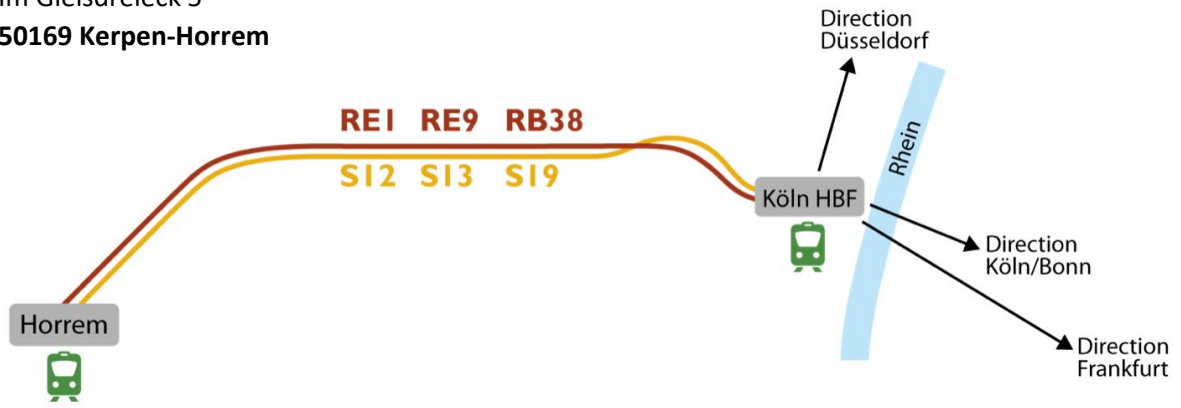

Image Engineering GmbH
Im Gleisdreieck 5
50169 Kerpen-Horrem

Der Tagungsort ist mit öffentlichen Verkehrsmitteln gut erreichbar.

<https://www.openstreetmap.de>

<https://www.openstreetmap.de>