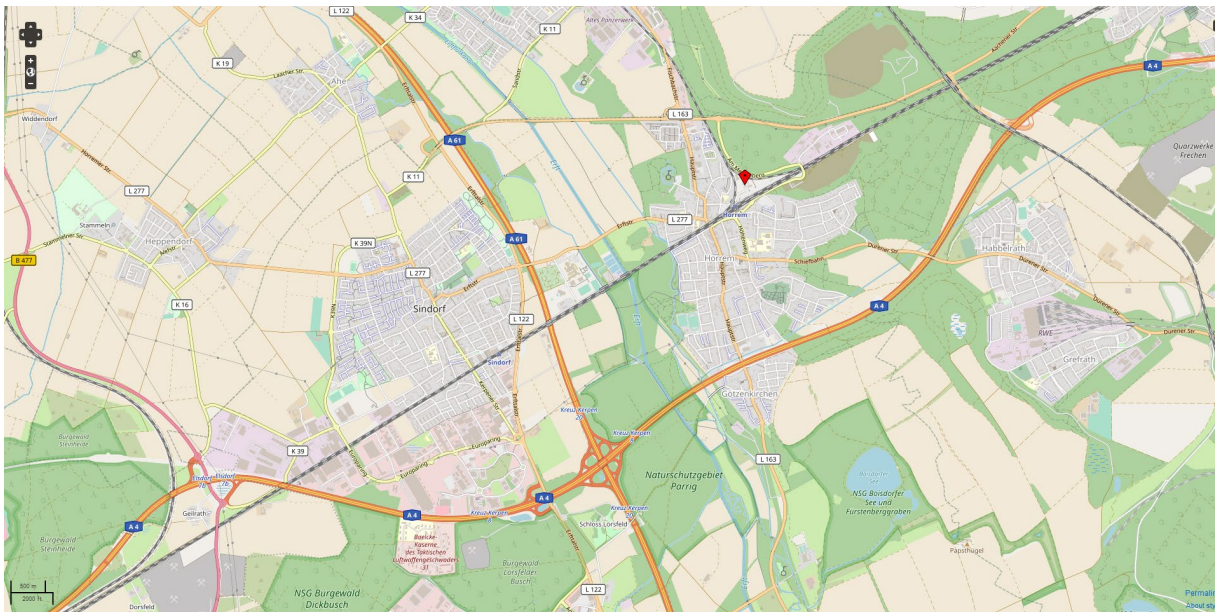

Image Engineering GmbH
Im Gleisdreieck 5
50169 Kerpen-Horrem

Der Tagungsort ist mit öffentlichen Verkehrsmitteln gut erreichbar.

<https://www.openstreetmap.de>

<https://www.openstreetmap.de>